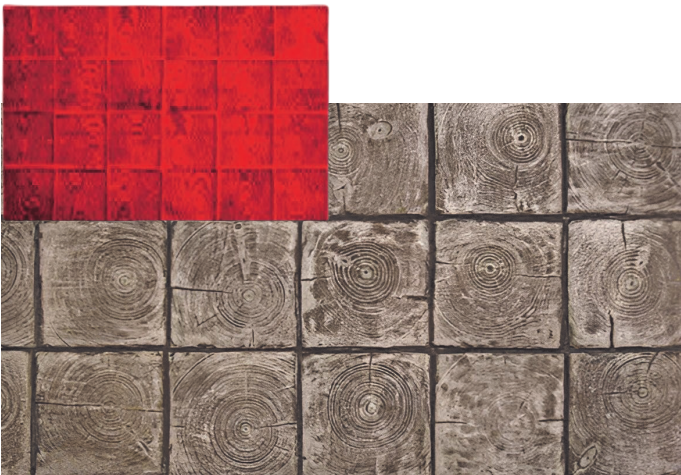

HD-0139-AZ
≈ 90 x 90 cm

HD-0140-AZ
≈ 110 x 110 cm

HD-0023-AZ (OVERLAY)

Dos anchuras posibles / Two possible widths / Deux largeurs possibles: 28,5 - 30,5 cm

HD-1973-(R/AZ)

162 x 60 cm

HD-8600-R (OVERLAY)

90 x 60 cm