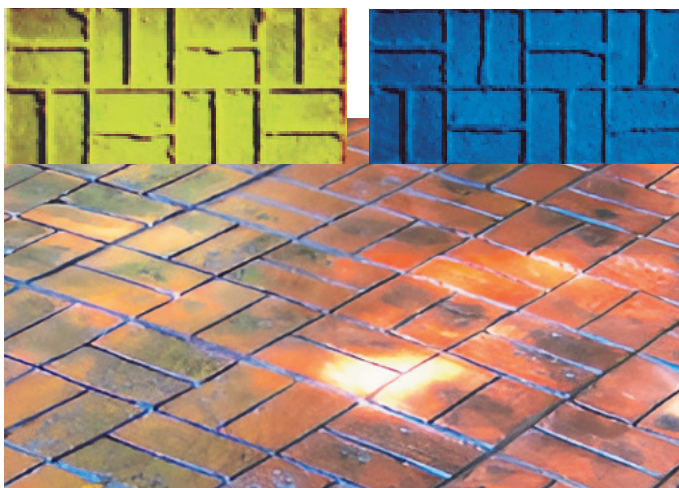

HD-0064-(R/AM/AZ) (OVERLAY)
61 x 61 cm

ADOQUINES | COBBLES PAVÉS

HD-0001-AZ
118 x 66 cm

HD-0002-AZ
76 x 43,5 cm

HD-0004-R
60,5 x 60,5 cm

HD-0008-(AM/AZ)
85 x 42,5 cm

HD-0009-AM
92 x 40,5 cm

HD-0018-AM
52,5 x 77,5 cm